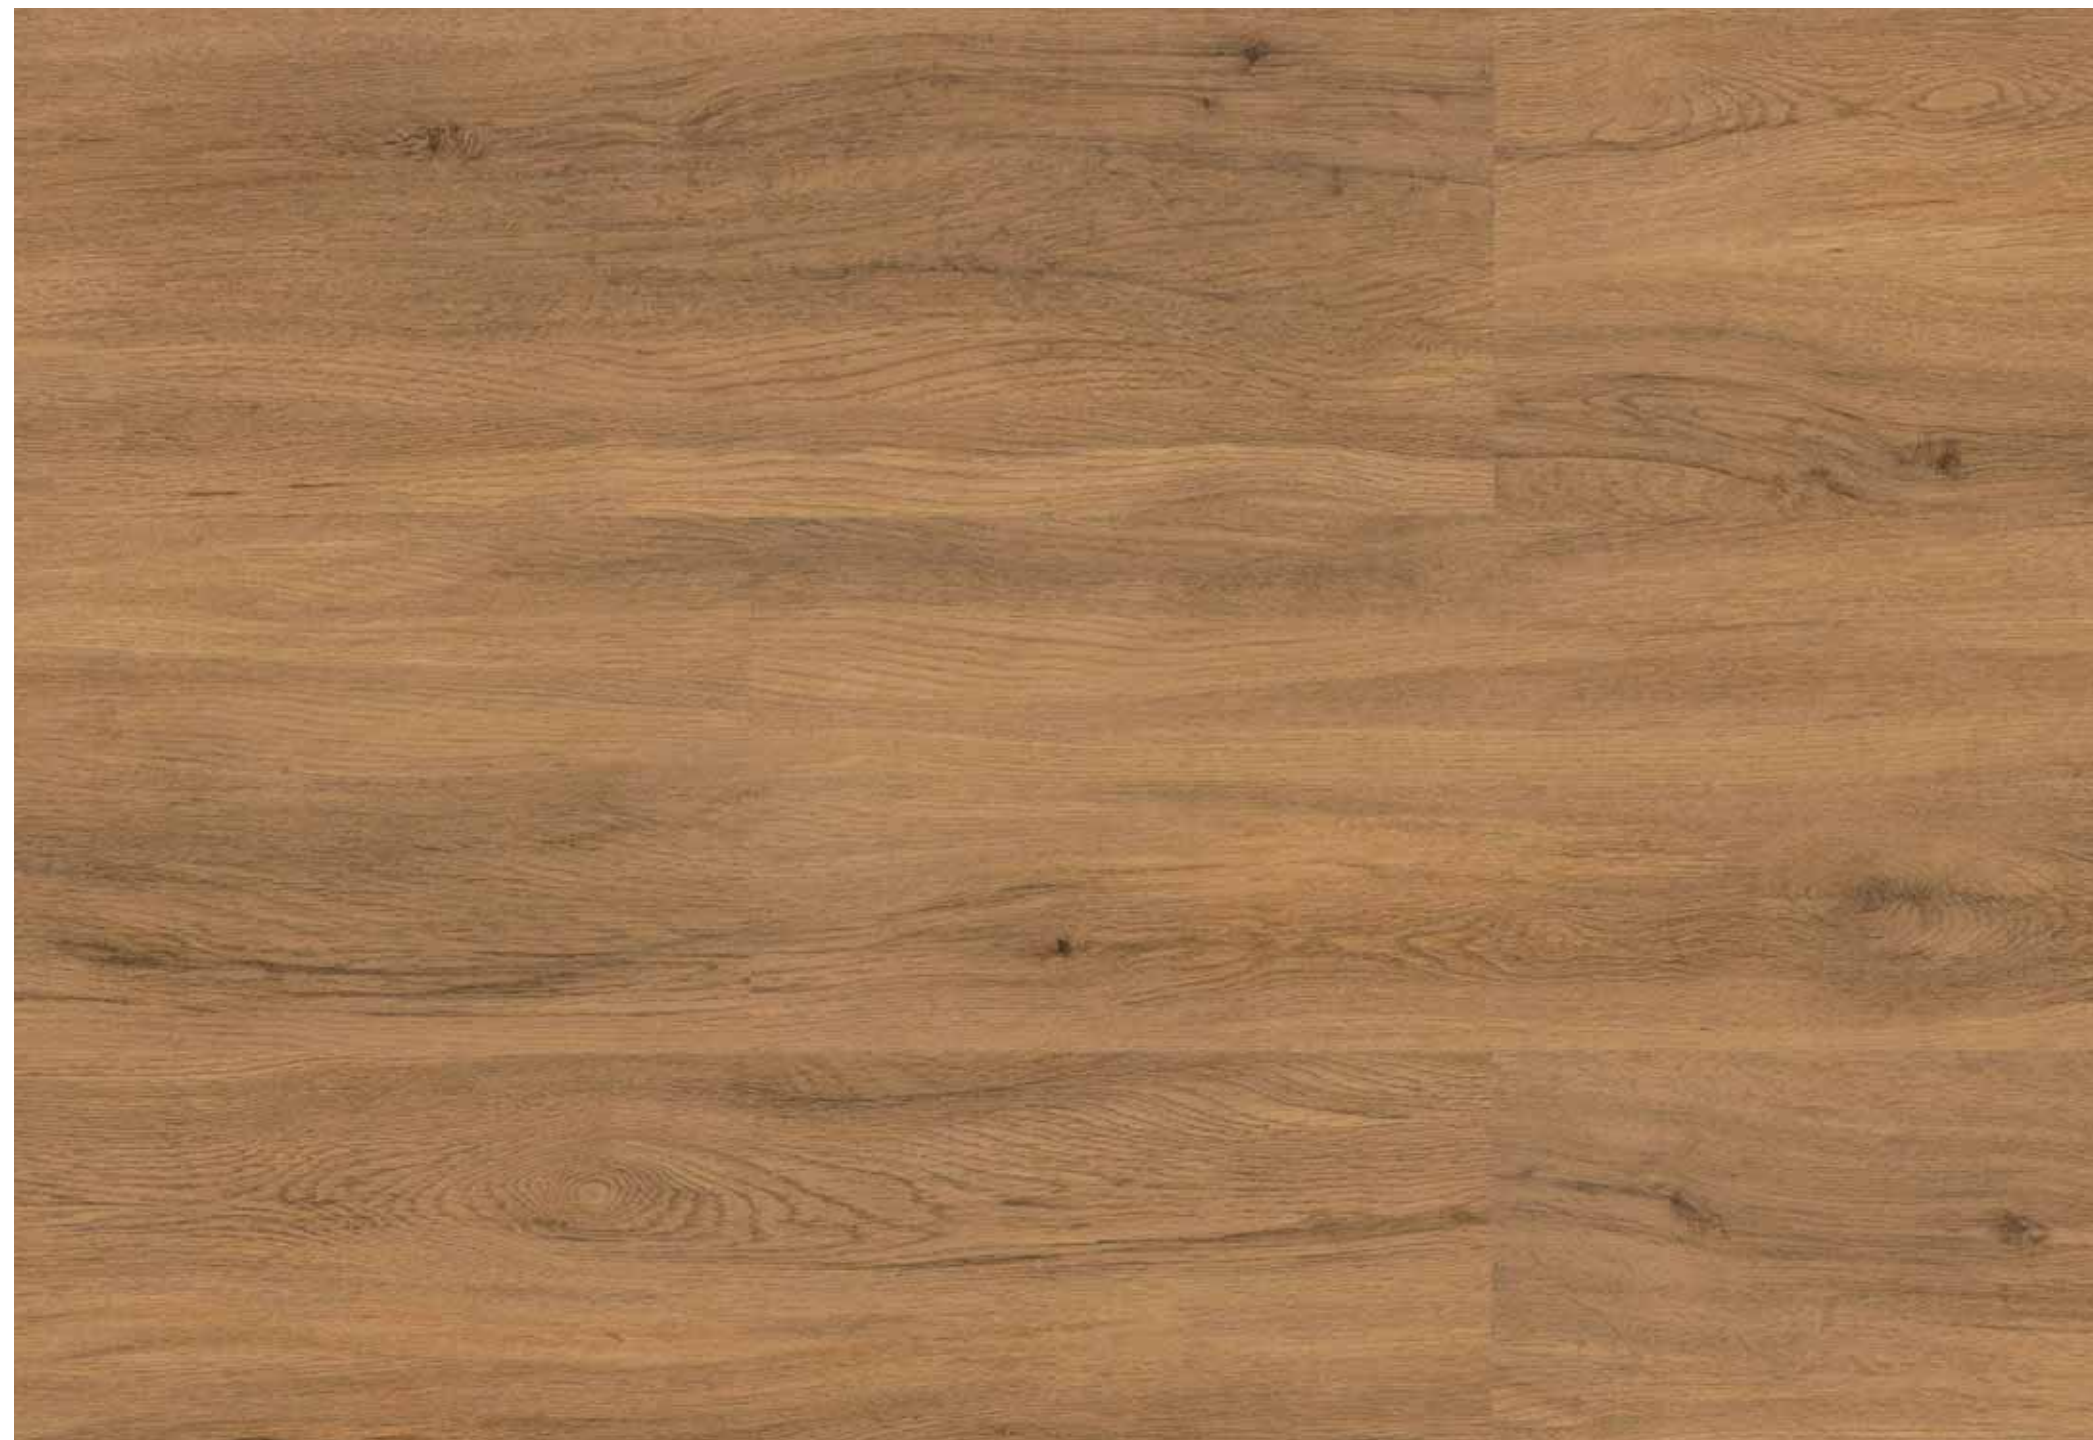

Ausführung/Material	Abmessung	Dielen/Paket	qm/Paket	Sockelleisten	Ausführung/Maße
HDF	1.235 x 230 x 9,5 mm	7	1,99	Eiche Tan	19 x 38/18 x 50 mm

Lagersortiment: Design-Vinyl HDF, Design-Vinyl Sheets: auf Bestellung