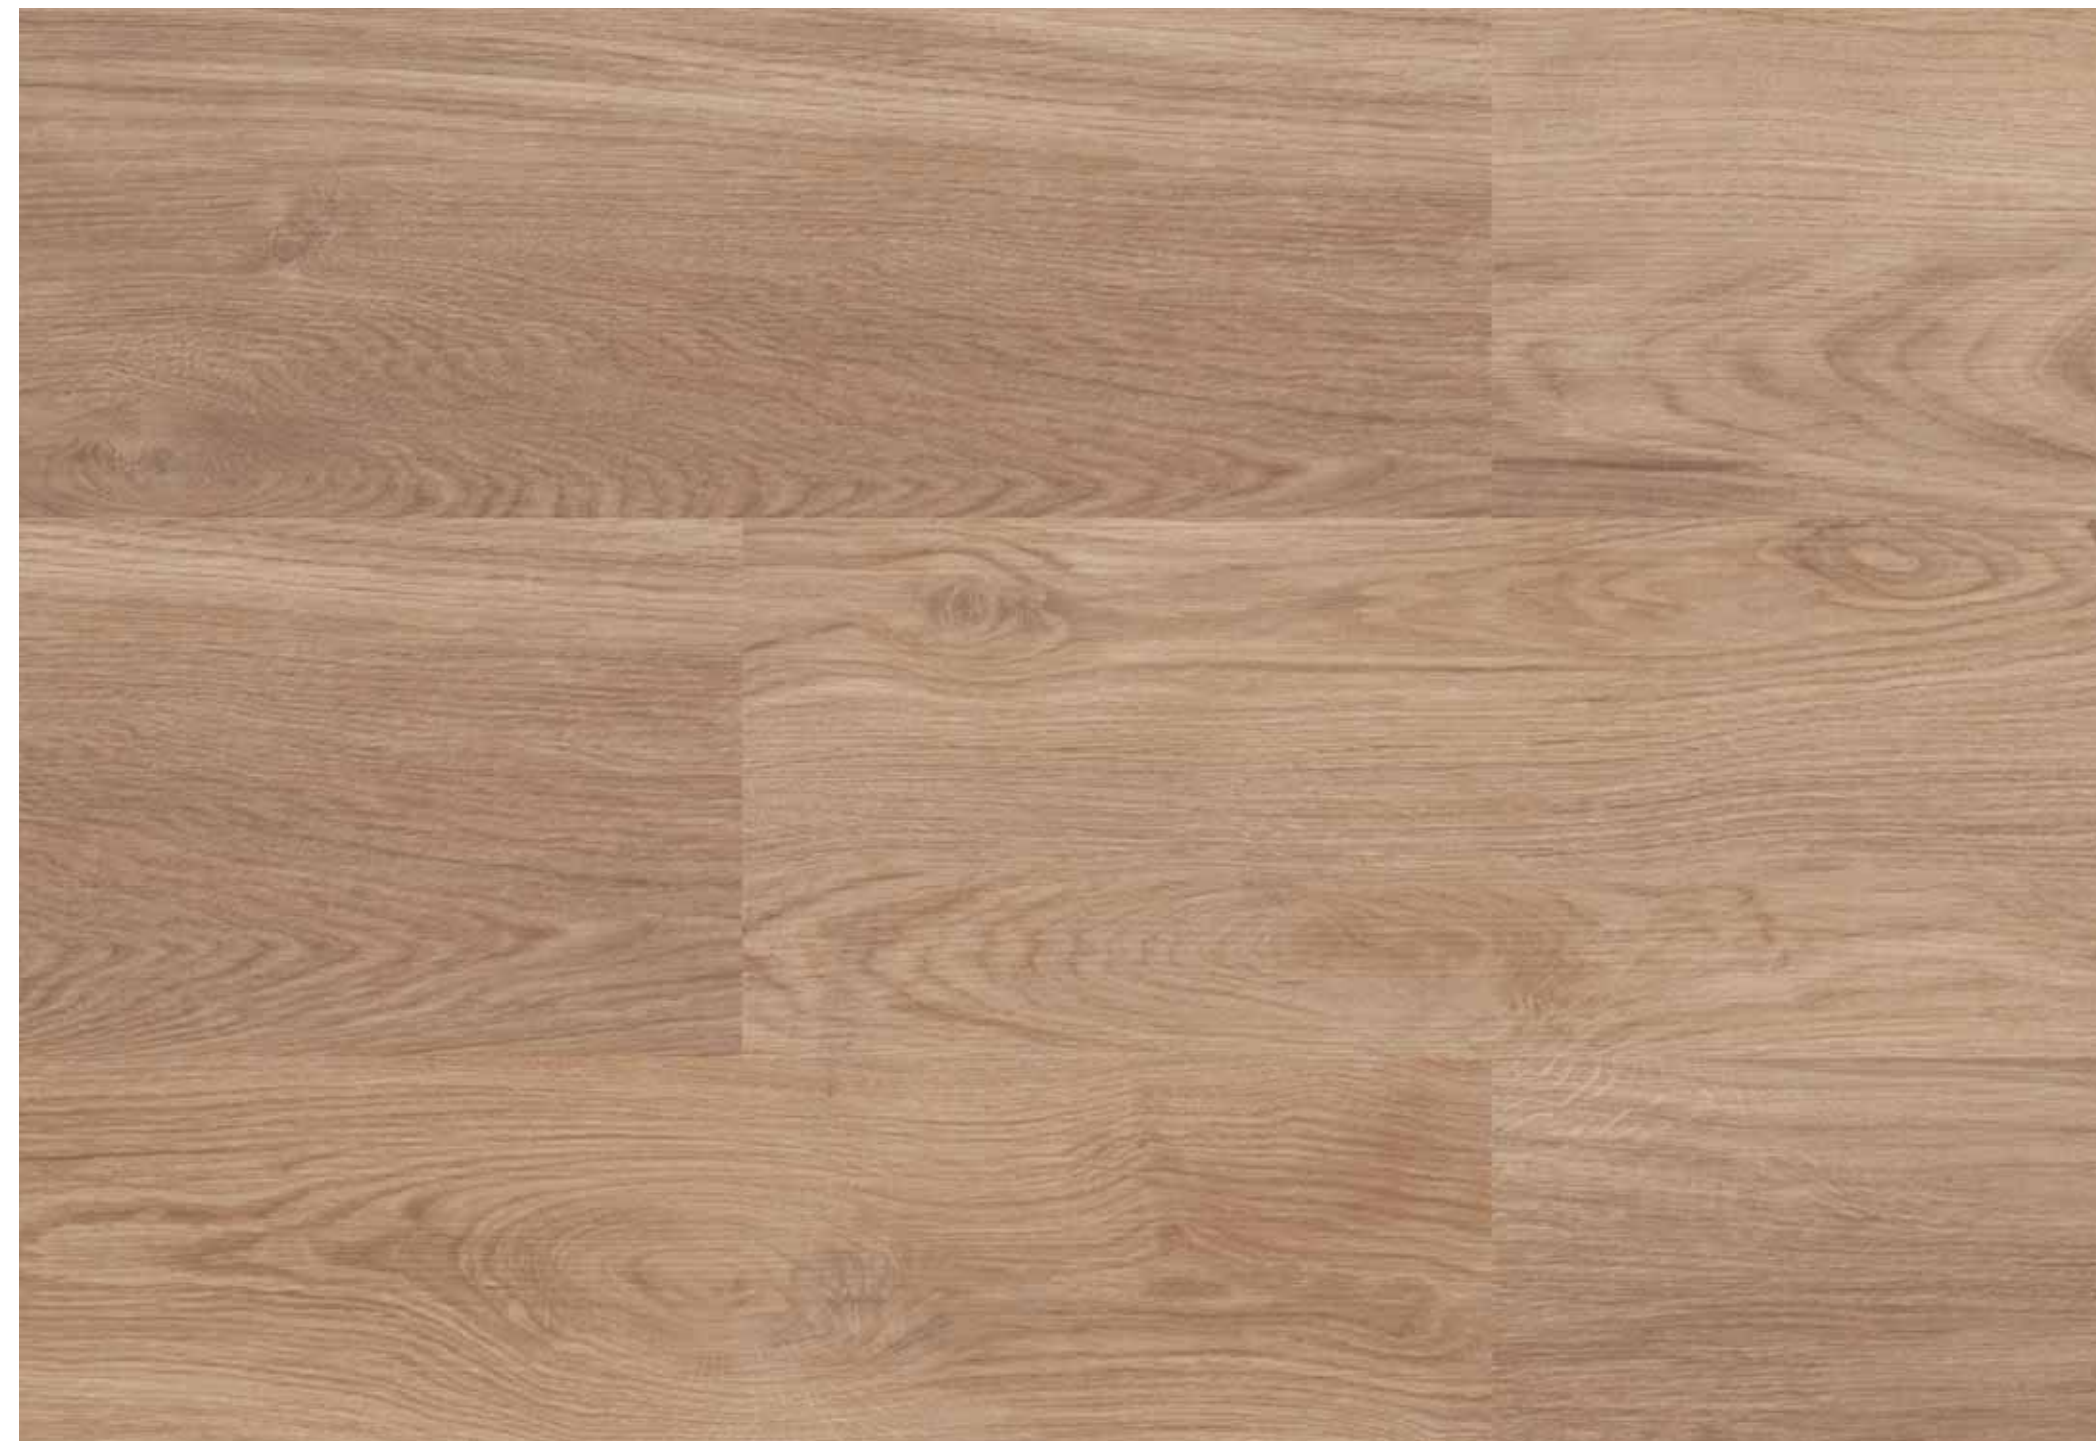

EICHE OBERSTAUFEN

Ausführung/Material	Abmessung	Dielen/Paket	qm/Paket	Sockelleisten	Ausführung/Maße
HDF	1.235 x 230 x 9,5 mm	7	1,99	Eiche Oberstufen	19 x 38/18 x 50 mm

Lagersortiment: Design-Vinyl HDF, Design-Vinyl Sheets: auf Bestellung