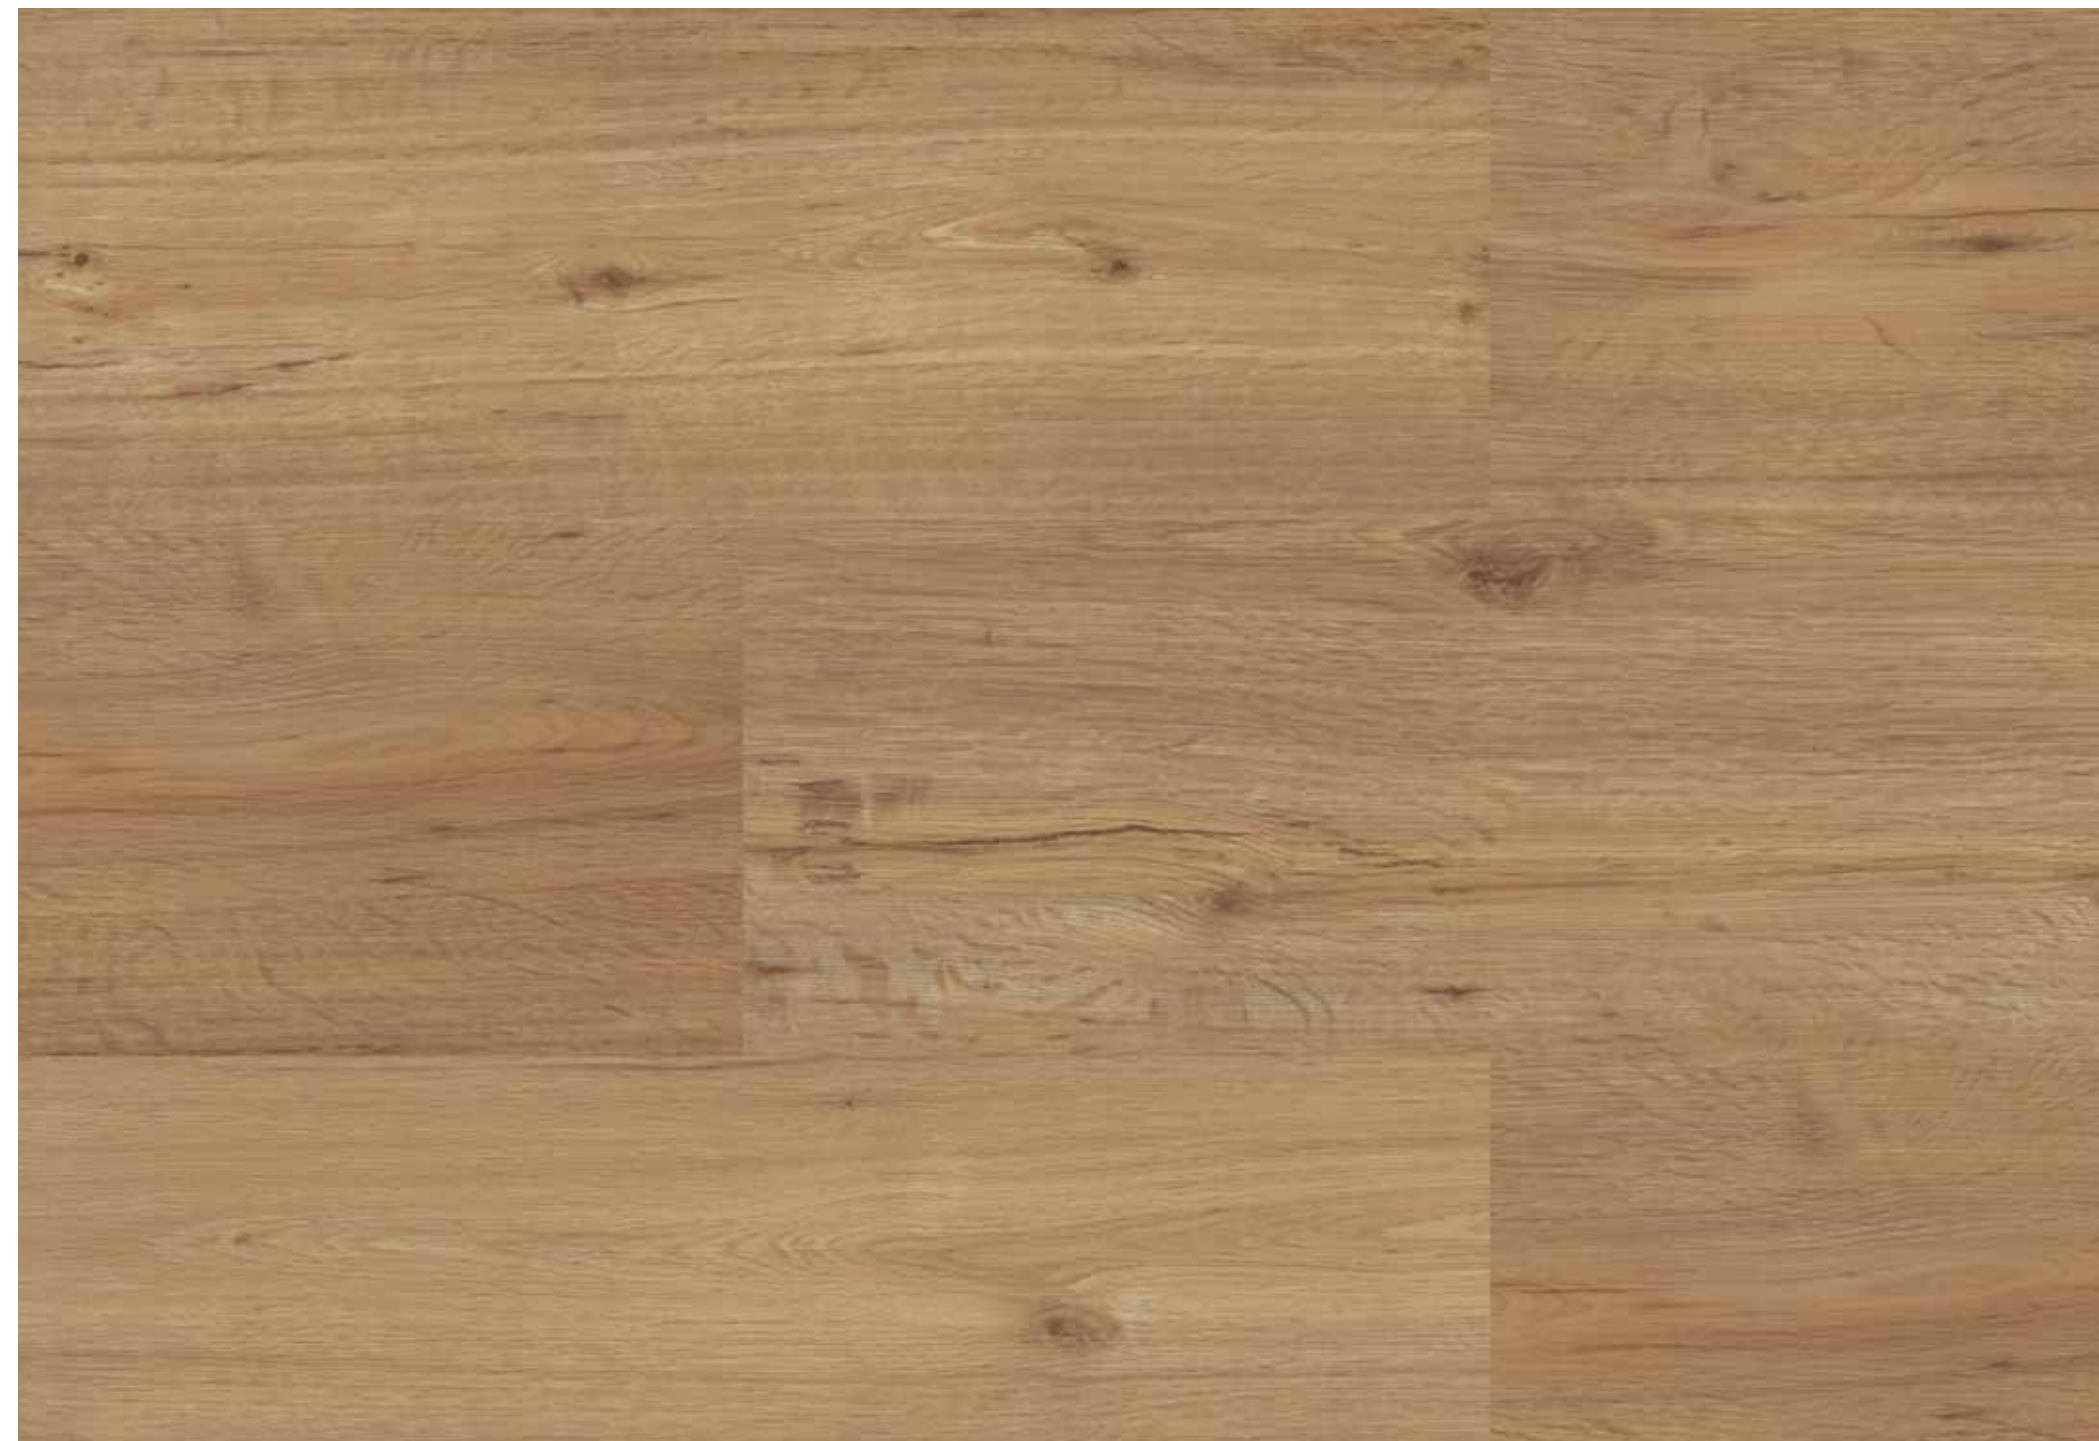

Ausführung/Material	Abmessung	Dielen/Paket	qm/Paket	Sockelleisten	Ausführung/Maße
HDF	1.235 x 230 x 9,2 mm	7	1,99	Eiche Diessen	18 x 50 mm

Lagersortiment: Design-Vinyl HDF, Design-Vinyl Sheets: auf Bestellung