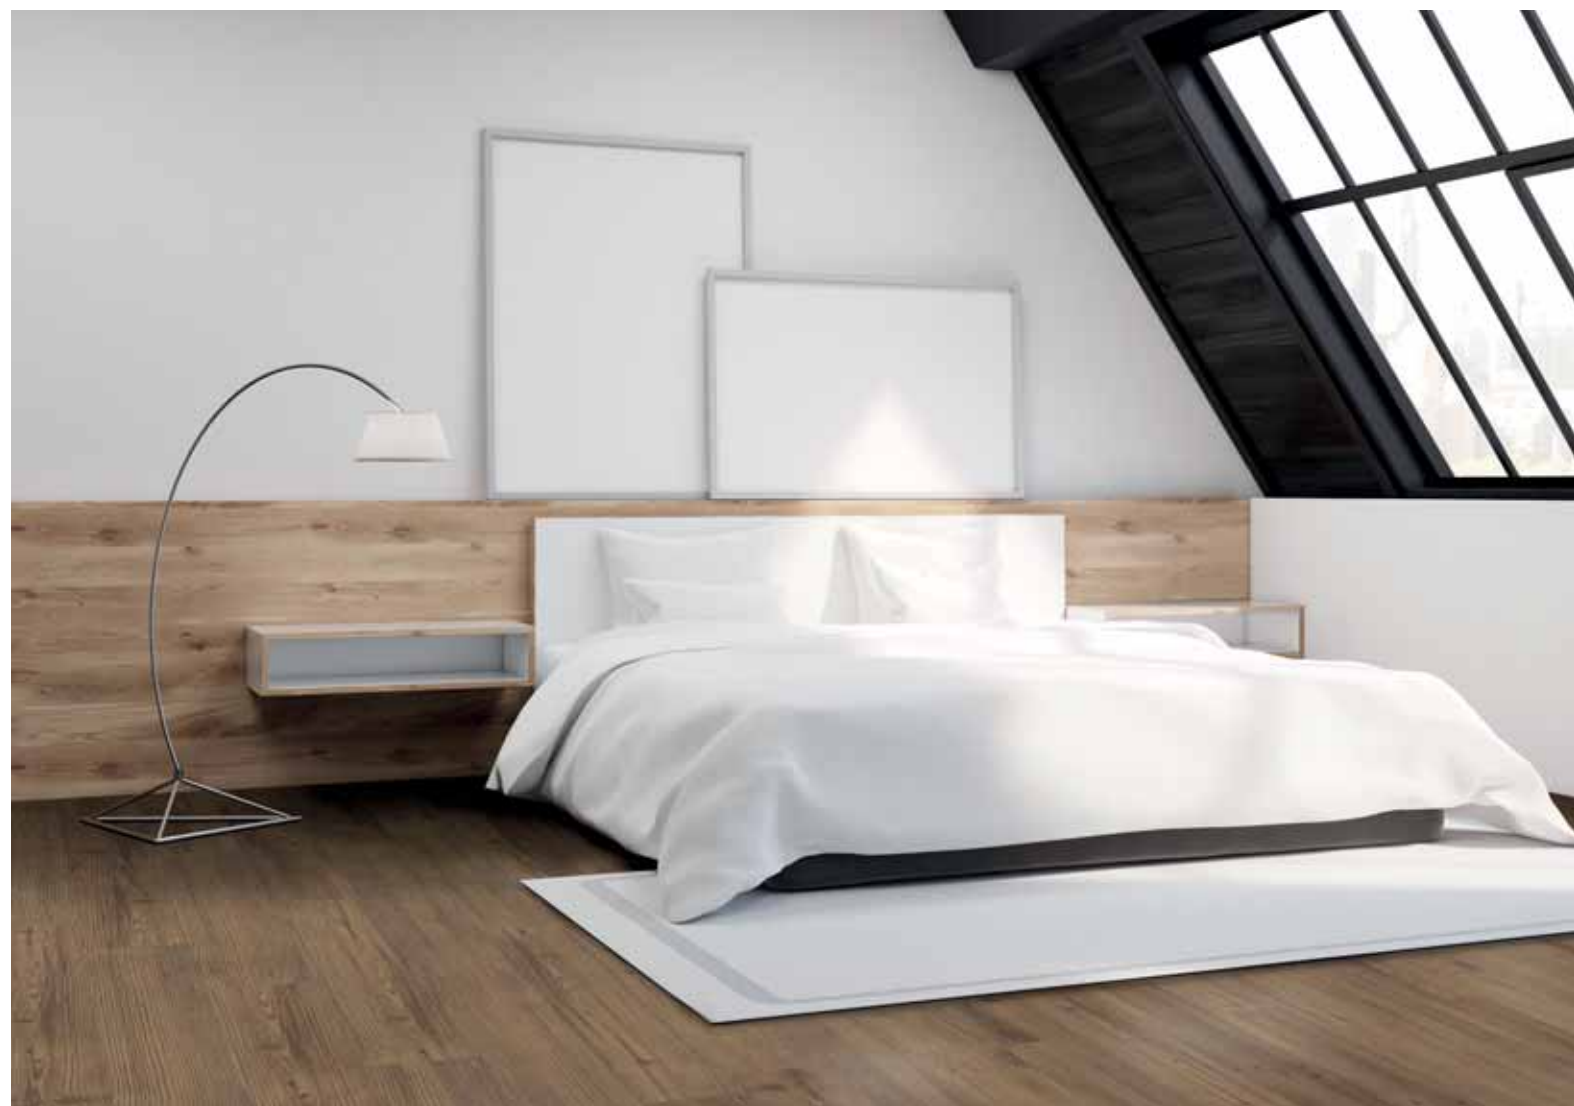

Ausführung/Material	Abmessung	Dielen/Paket	qm/Paket	Sockelleisten	Ausführung/Maße
HDF	1.235 x 305 x 9,5 mm	5	1,88	Lärche Schongau	19 x 38/18 x 50 mm

Lagersortiment: Design-Vinyl HDF, Design-Vinyl Sheets: auf Bestellung