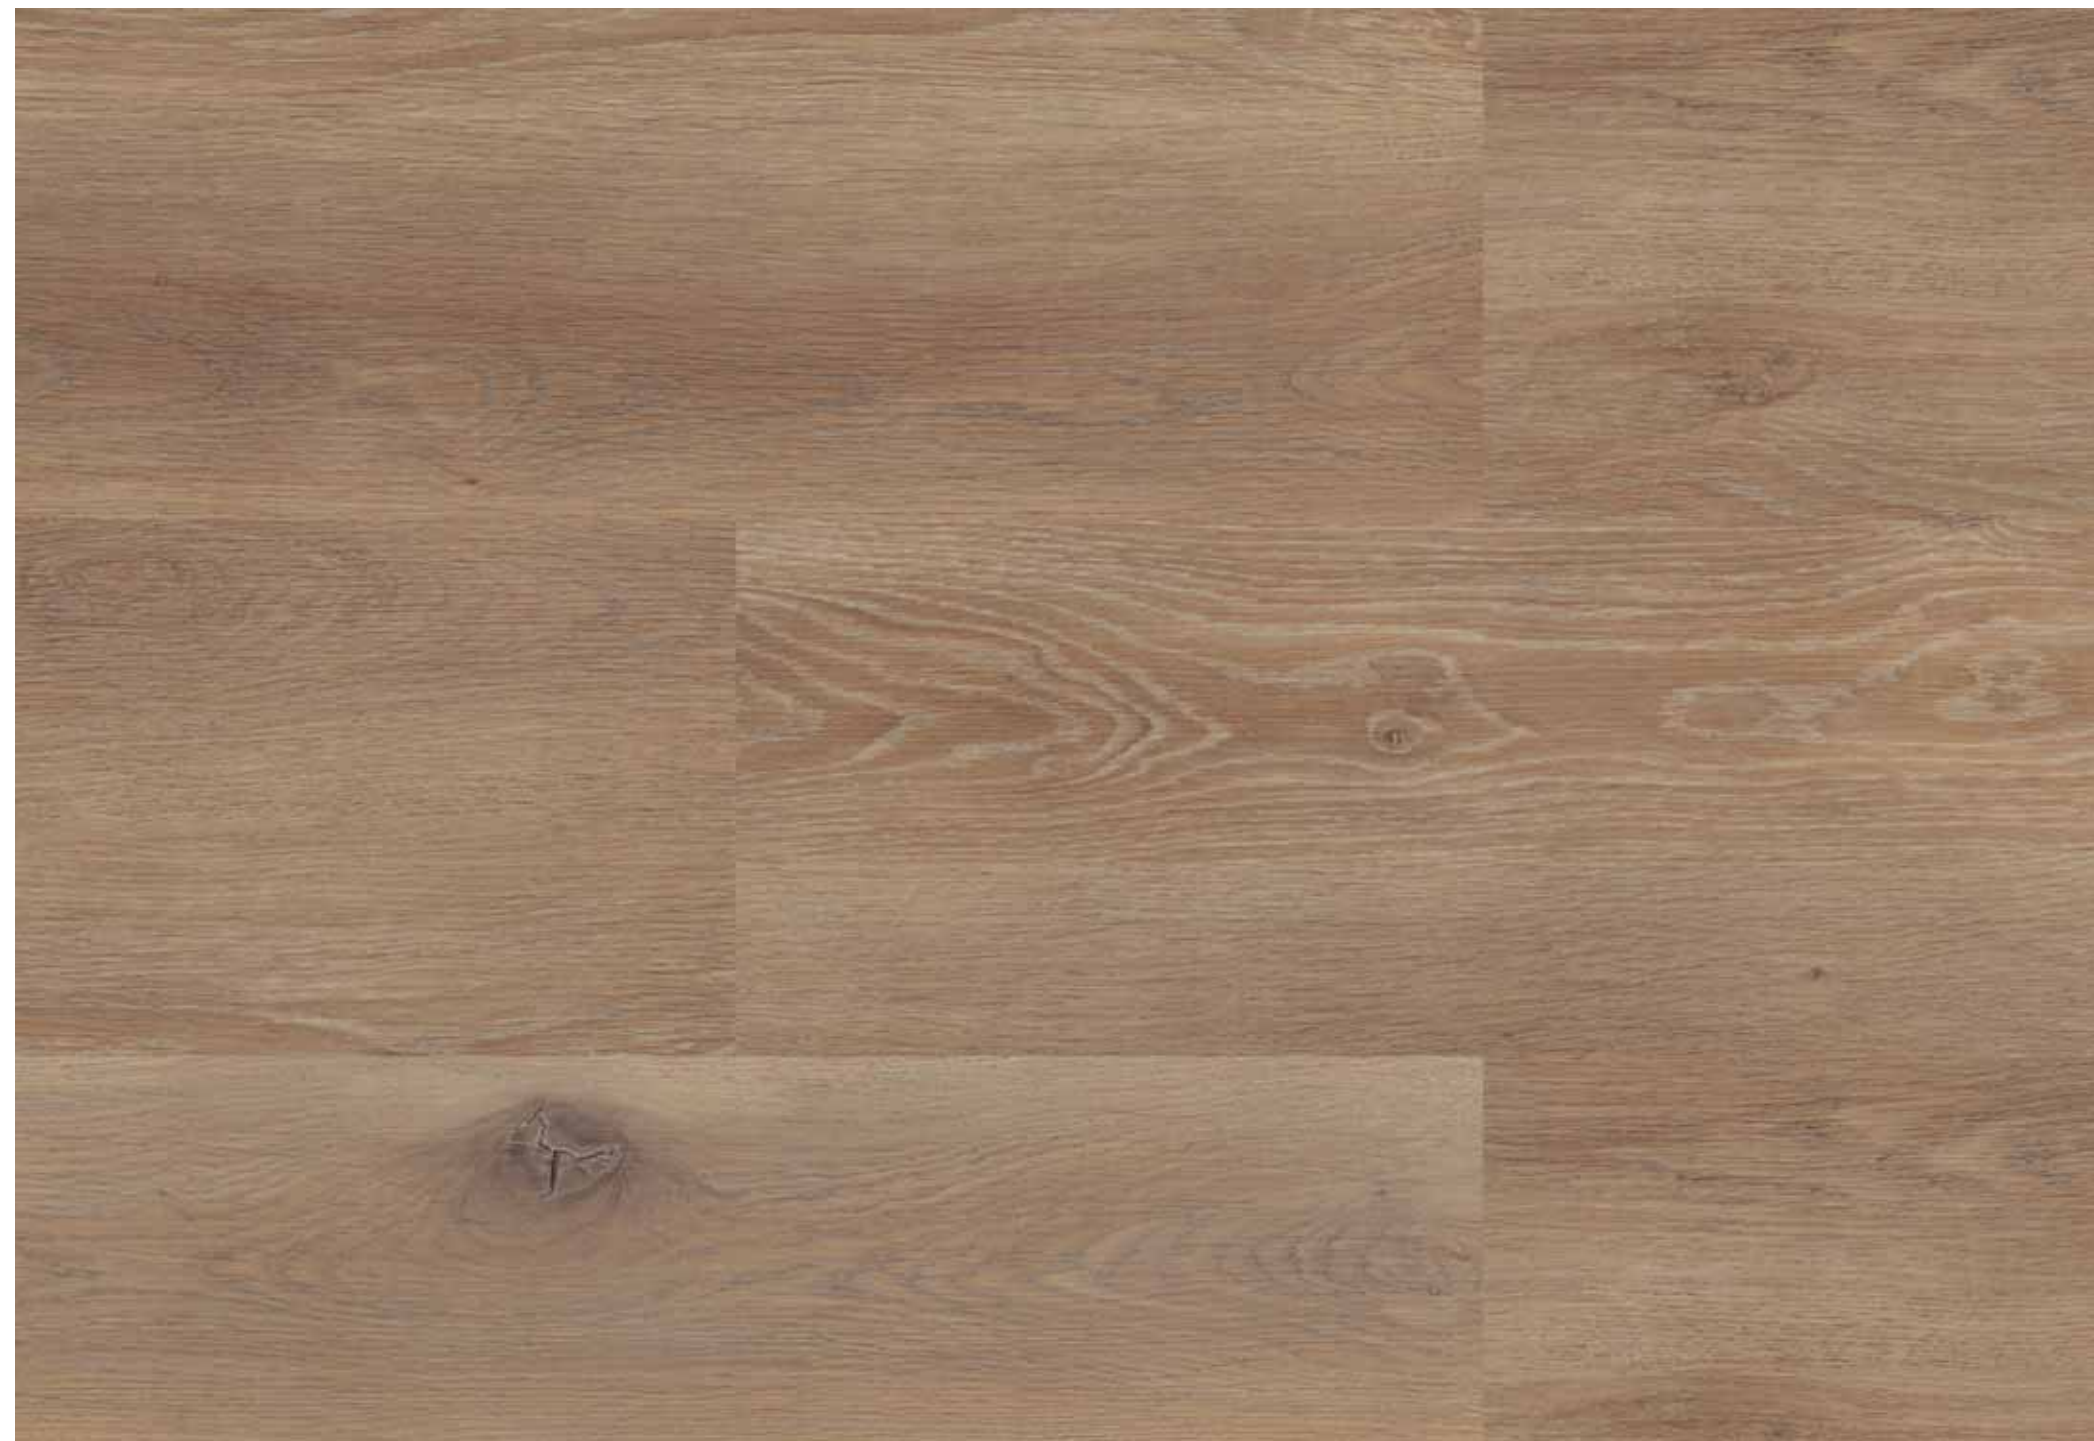

Ausführung/Material	Abmessung	Dielen/Paket	qm/Paket	Sockelleisten	Ausführung/Maße
HDF	1.235 x 230 x 9,2 mm	7	1,99	Eiche Germaringen	18 x 50 mm

Lagersortiment: Design-Vinyl HDF, Design-Vinyl Sheets: auf Bestellung