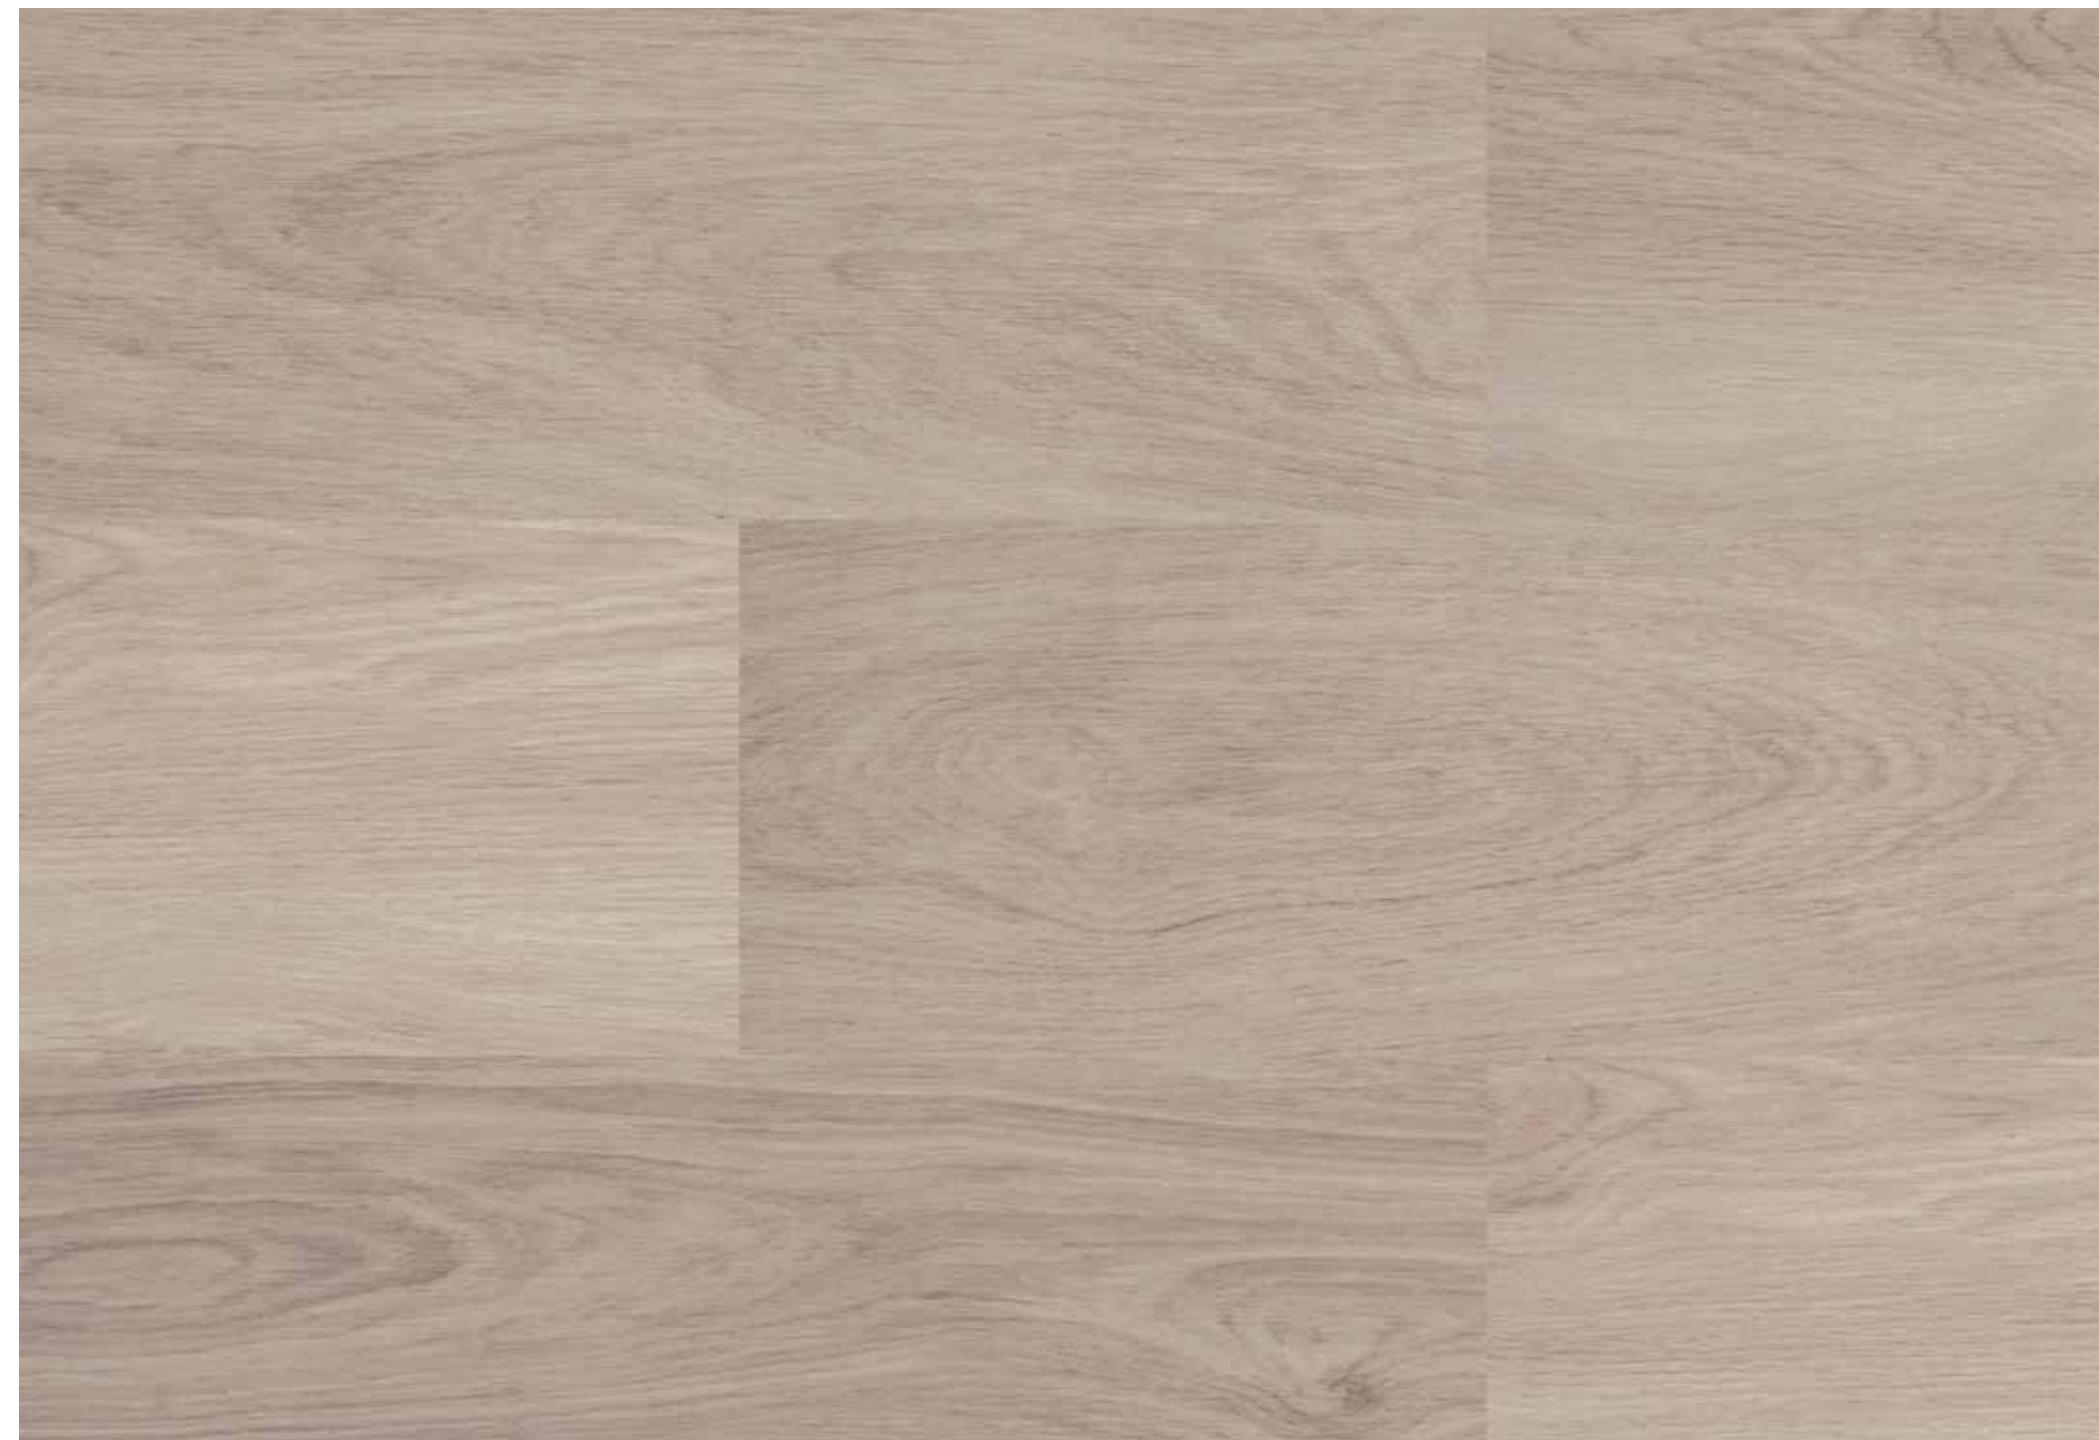

Ausführung/Material	Abmessung	Dielen/Paket	qm/Paket	Sockelleisten	Ausführung/Maße
HDF	1.235 x 230 x 9,2 mm	7	1,99	Weiß	18 x 50 mm

Lagersortiment: Design-Vinyl HDF, Design-Vinyl Sheets: auf Bestellung