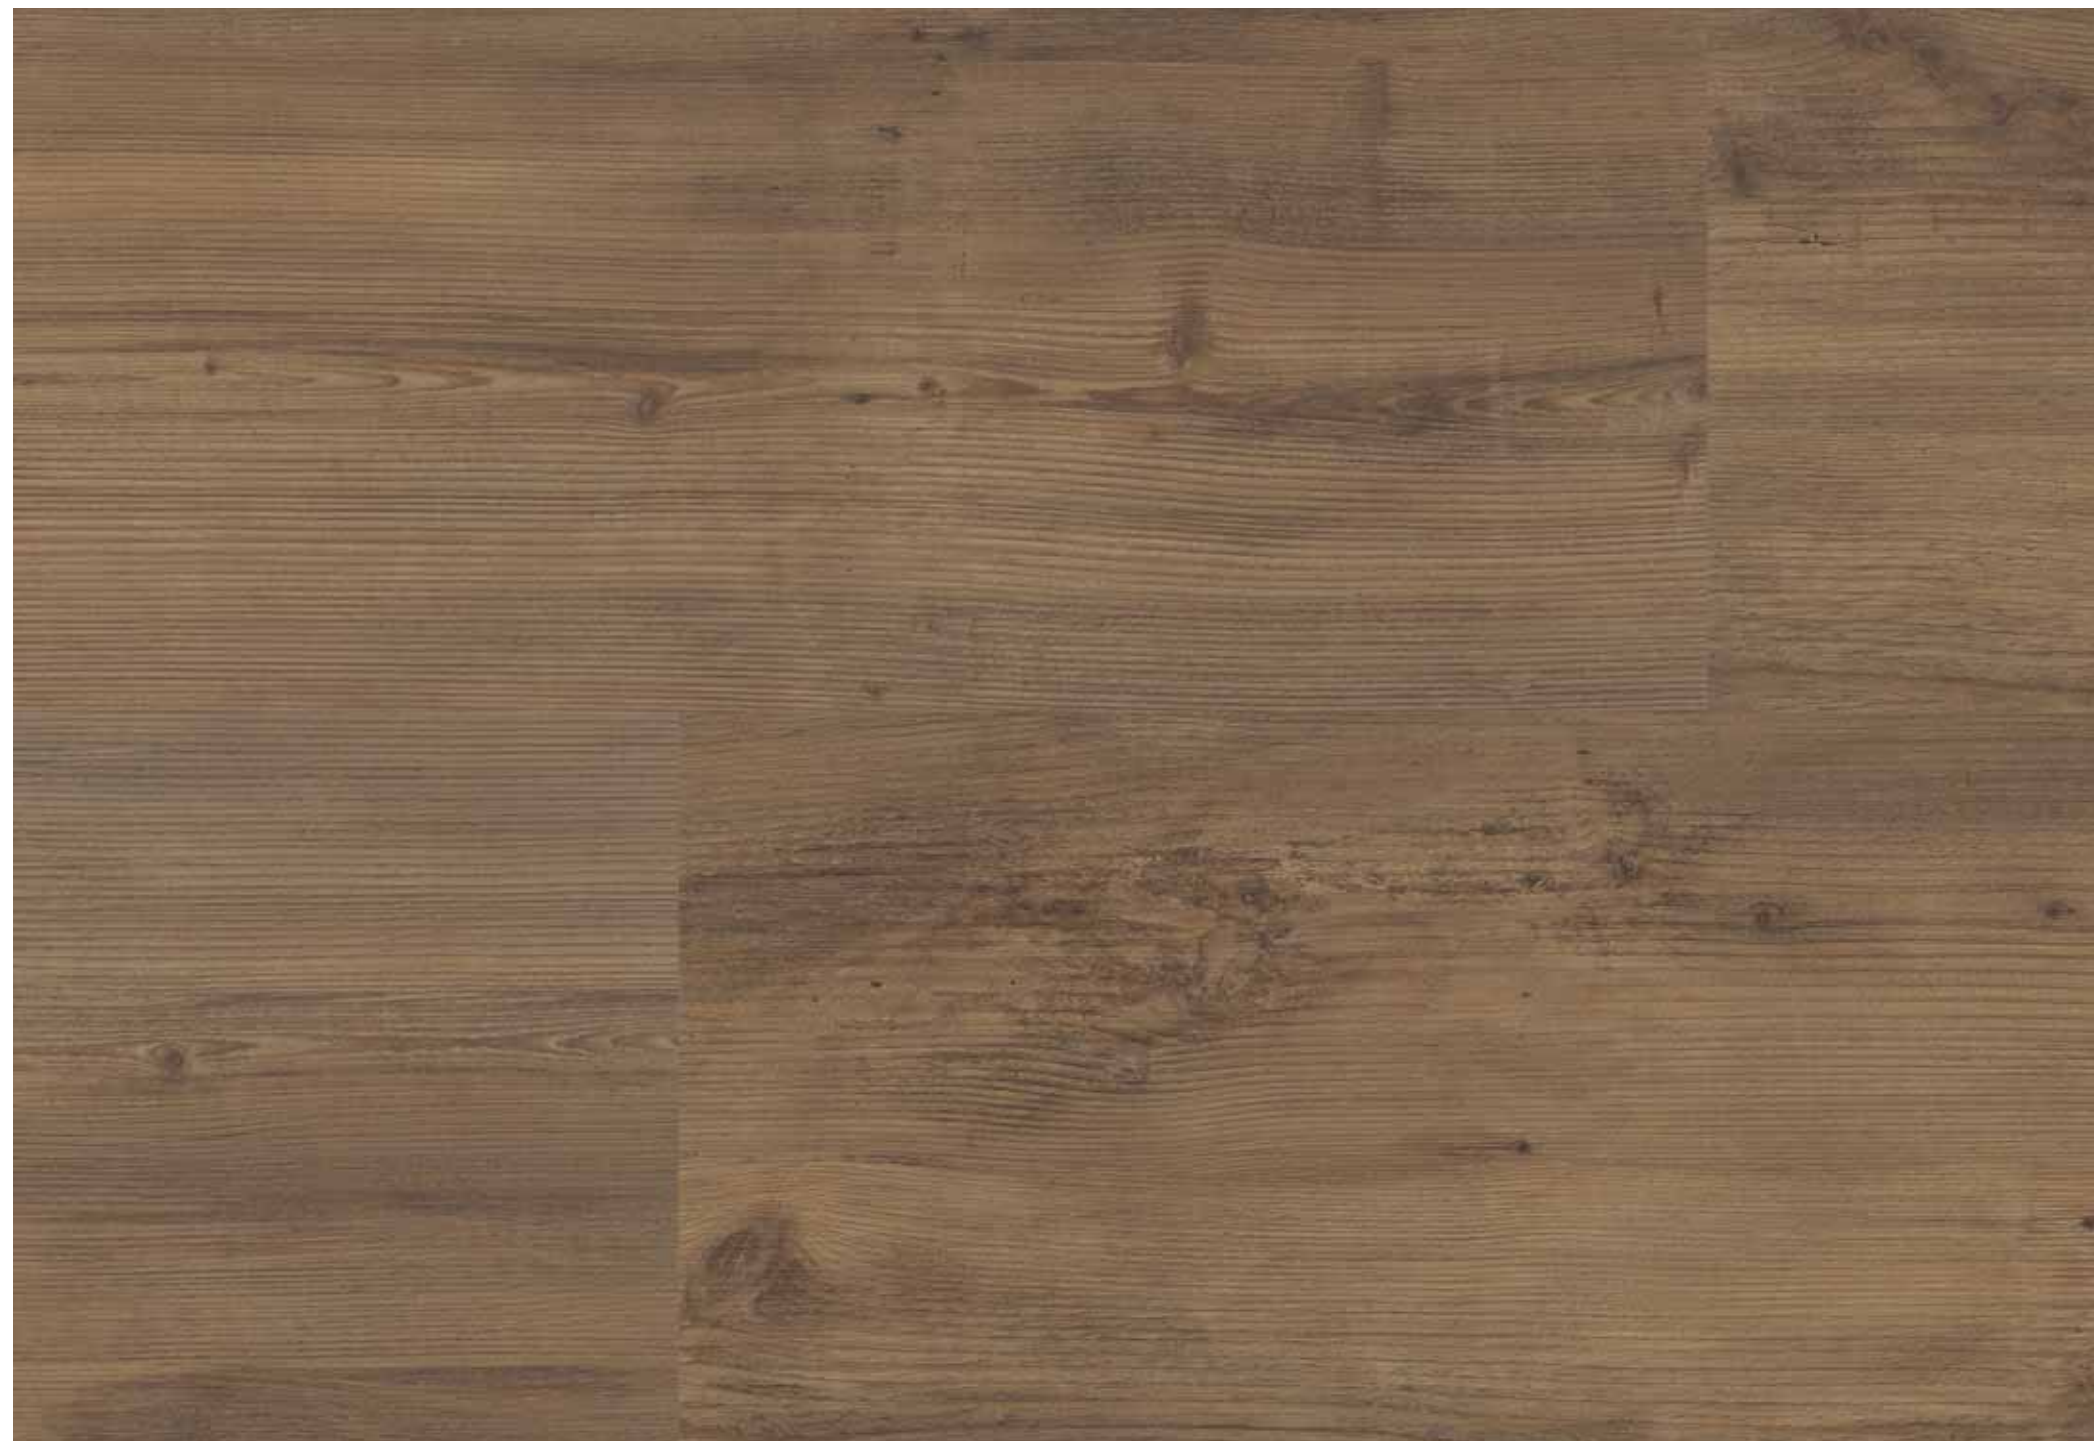

Ausführung/Material	Abmessung	Dielen/Paket	qm/Paket	Sockelleisten	Ausführung/Maße
HDF	1.235 x 305 x 9,5 mm	5	1,88	Lärche Schongau	19 x 38/18 x 50 mm

Lagersortiment: Design-Vinyl HDF, Design-Vinyl Sheets: auf Bestellung